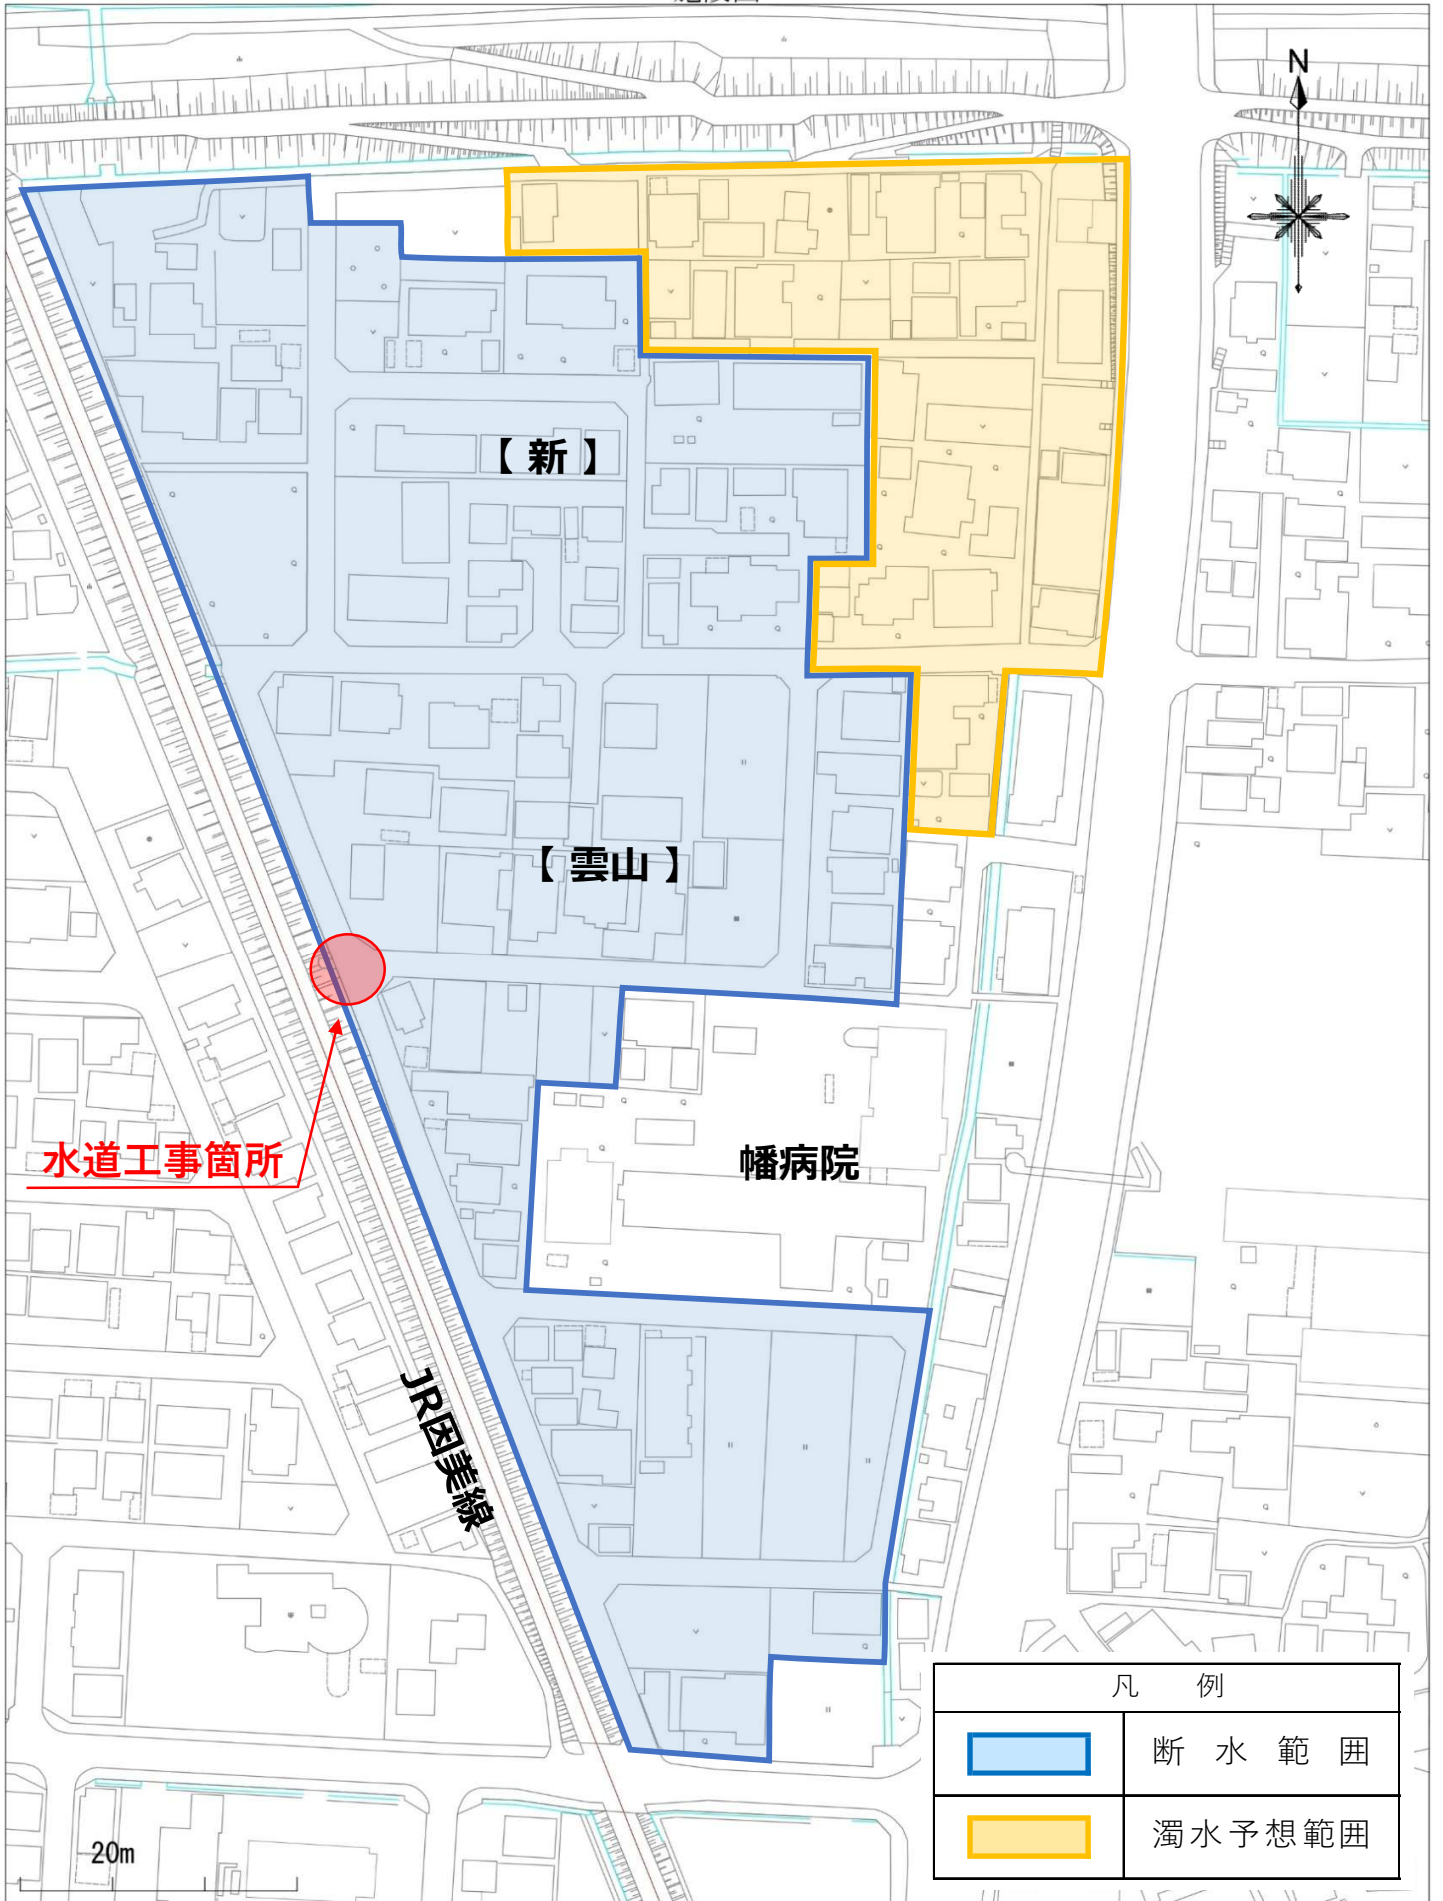

施設図

1:1500

出典:R3鳥取市都市計画図