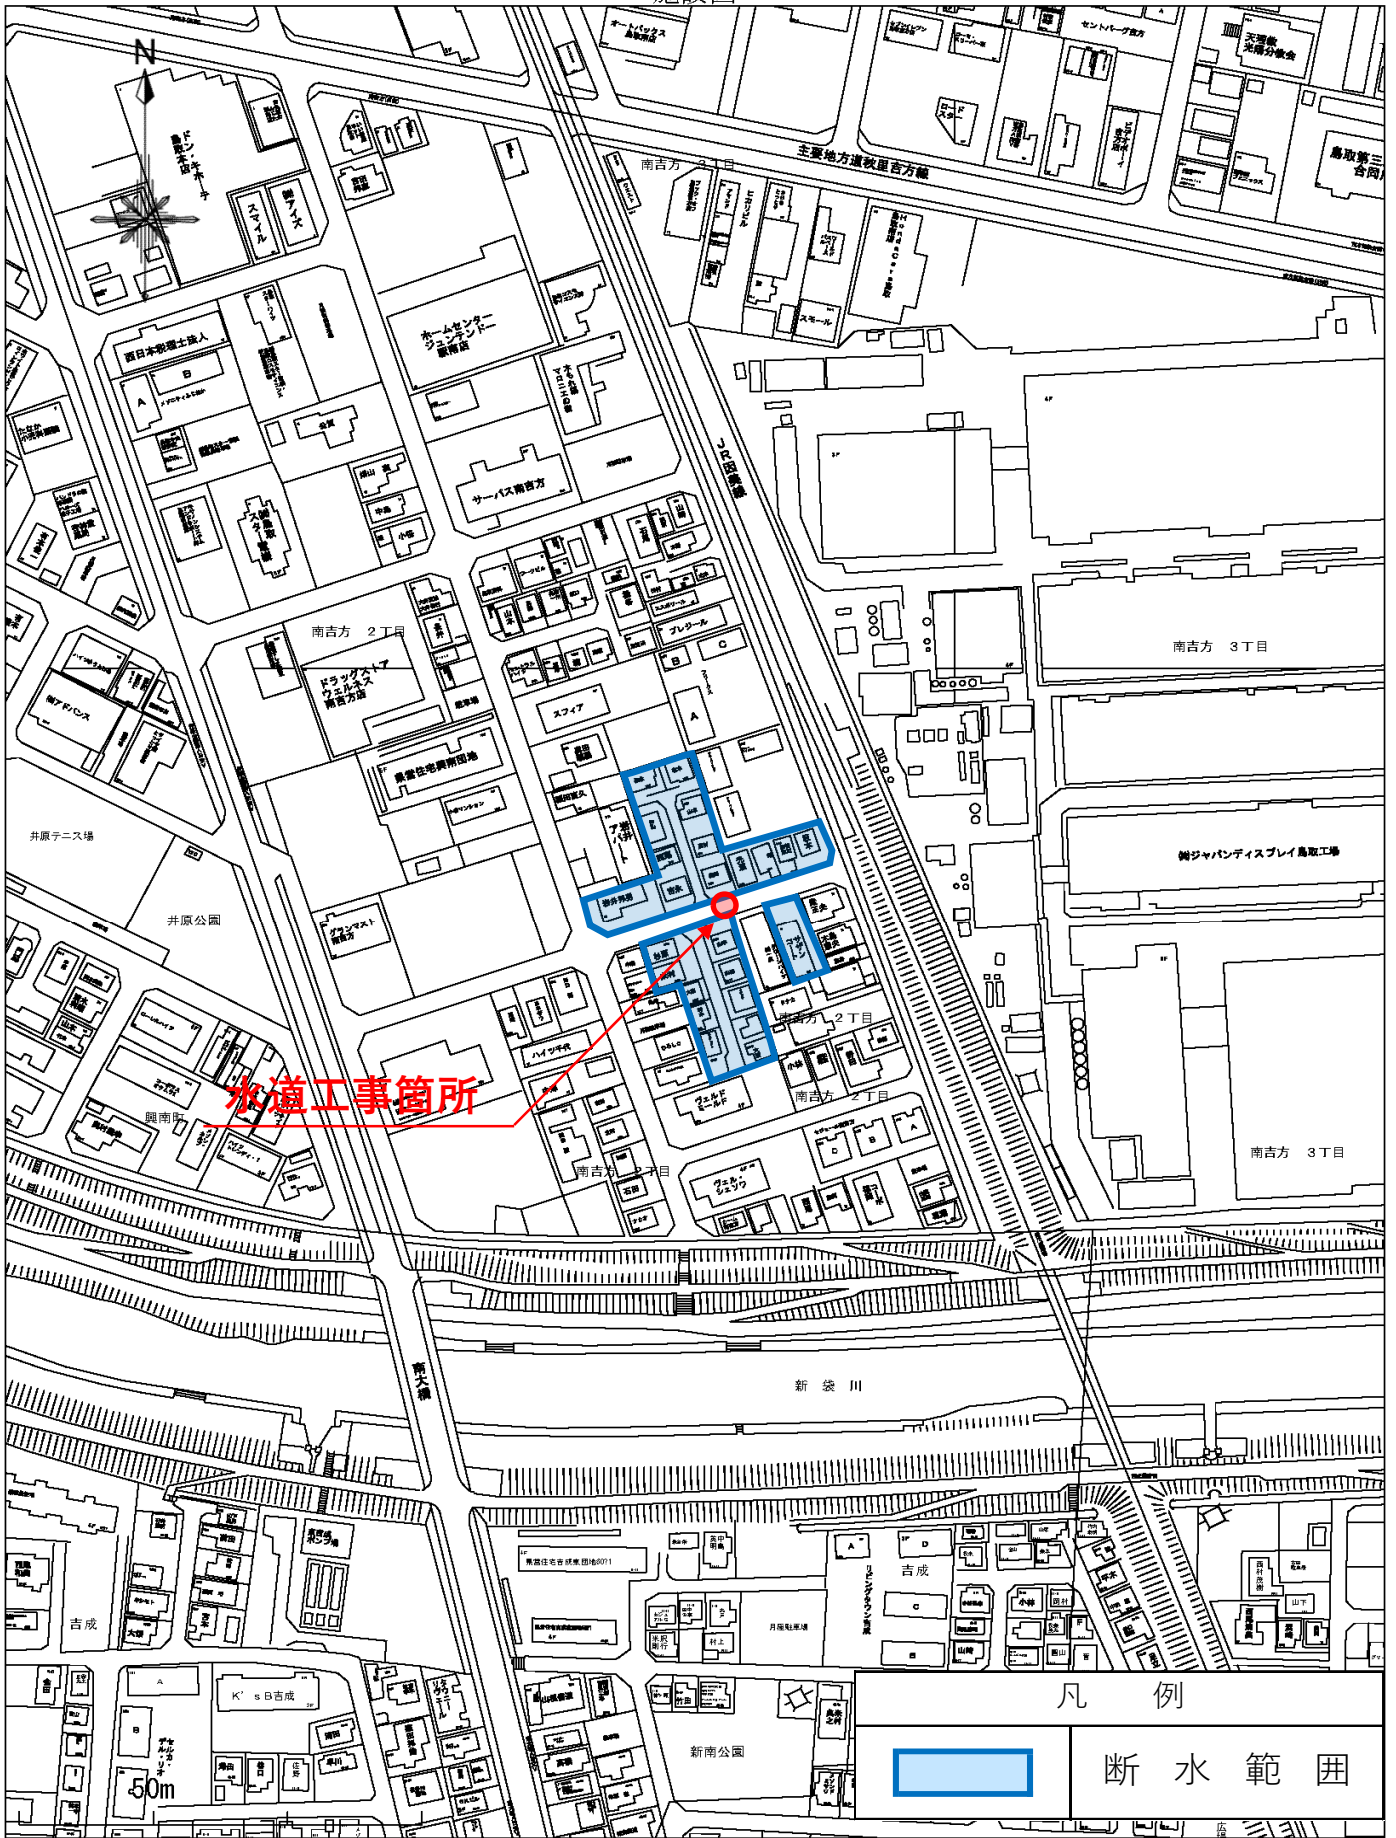

施設図

1:2500

出典: R3鳥取市都市計画図