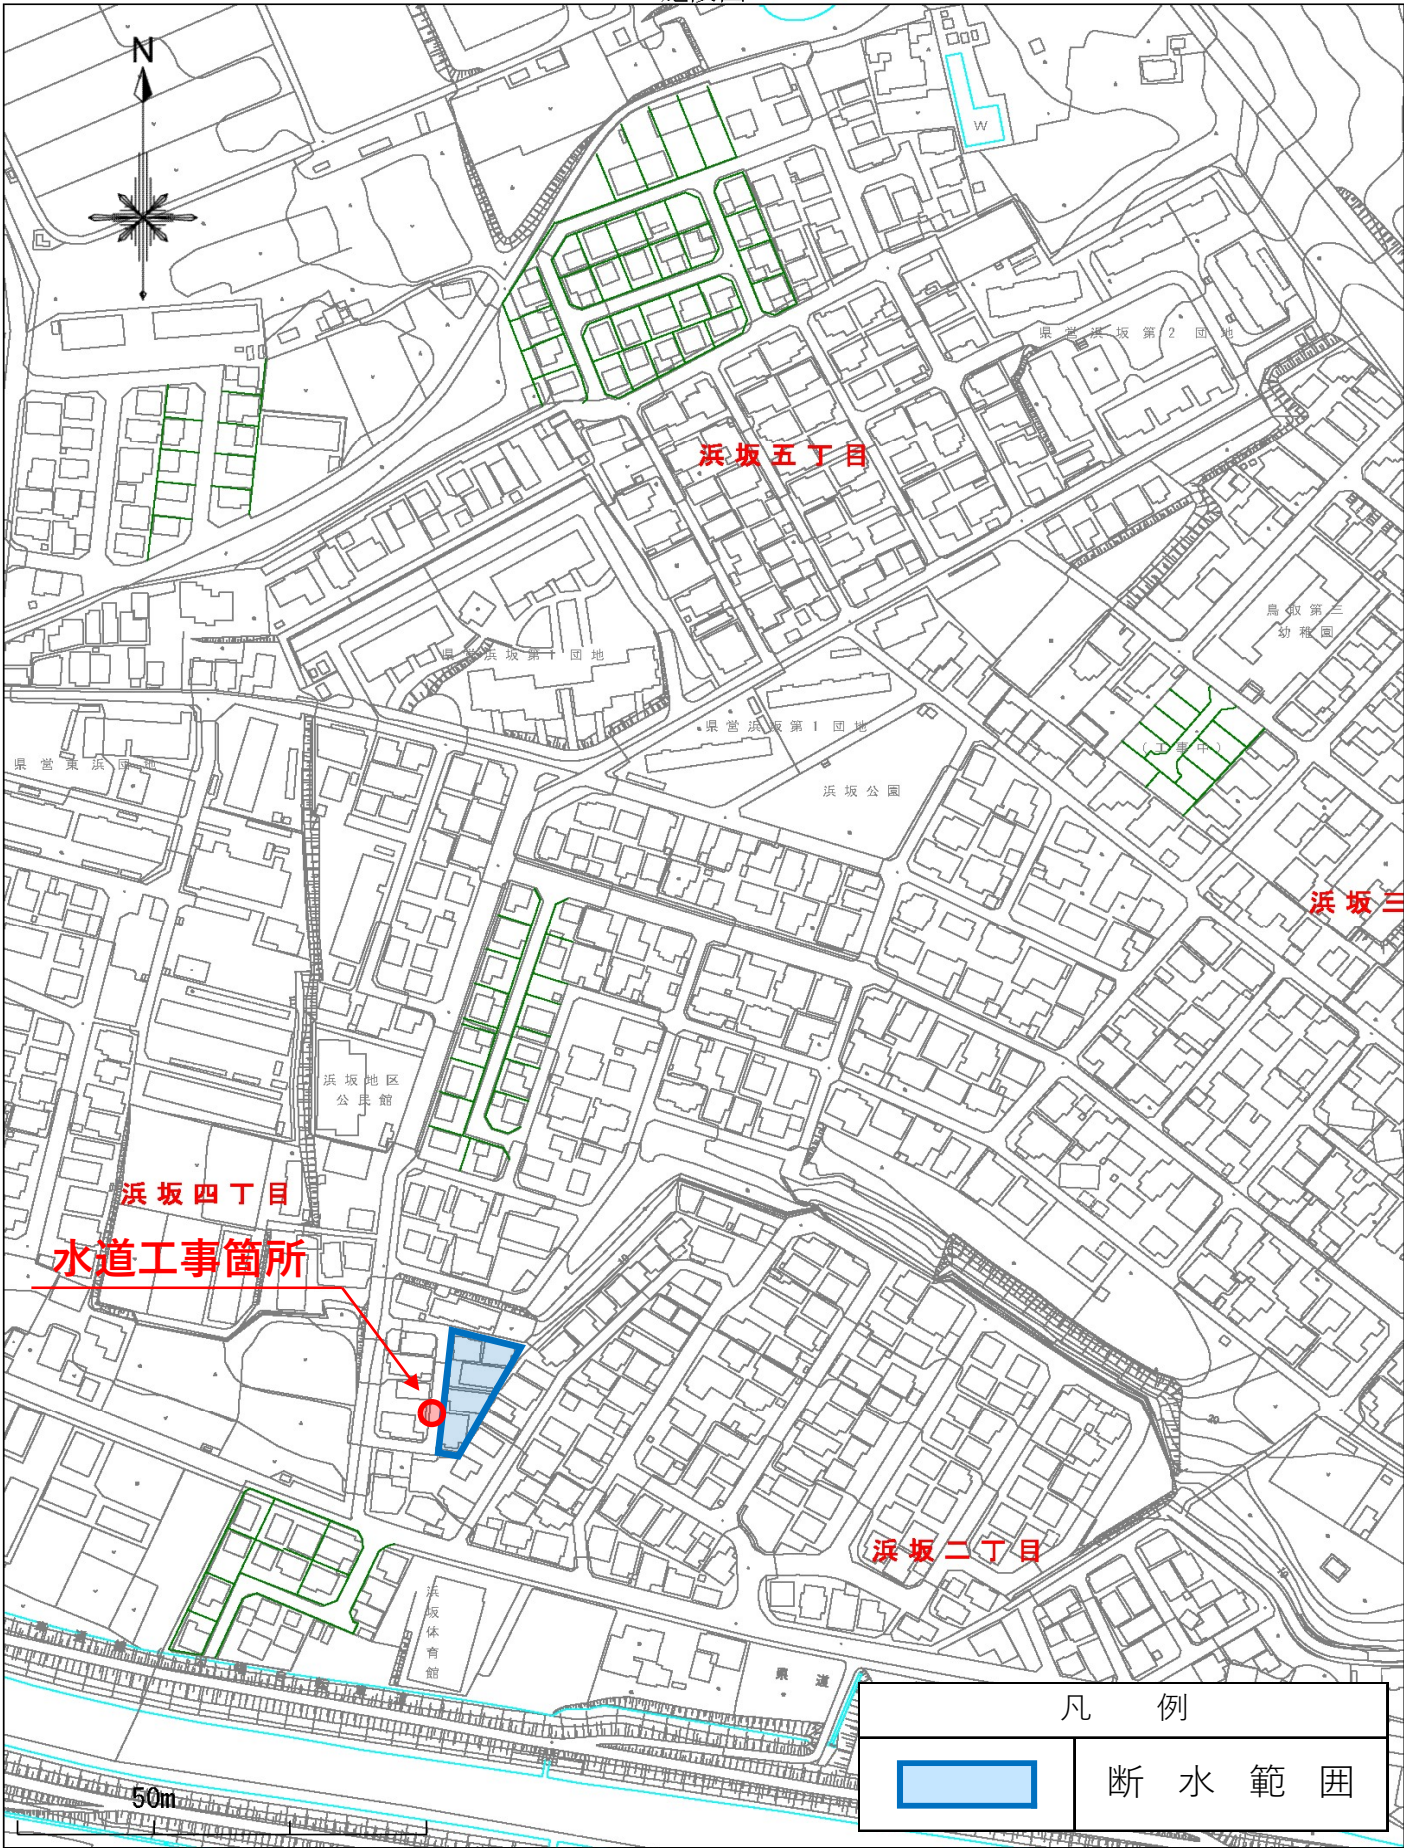

施設図

1:2500

出典:R3鳥取市都市計画図